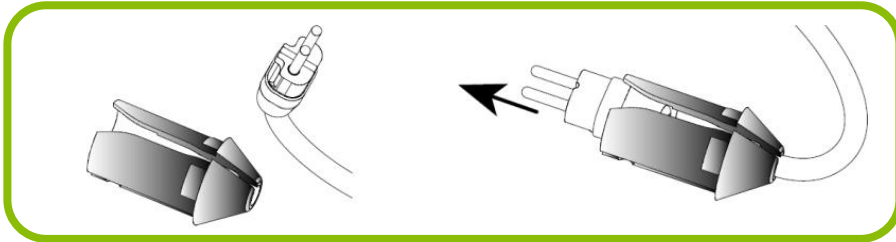

# xレシーバーとRIC/CRT製品の互換性一覧表

| 器種 \ レシーバータイプ                  | 標準 | パワー | スーパー<br>パワー | スーパー<br>パワー+ |
|--------------------------------|----|-----|-------------|--------------|
| オーディオV・ナイーダQ-RIC・<br>ナイーダS-CRT | ◎  | ◎   | ×           | ◎            |
| オーディオQ・<br>オーディオS-MINI/SMART   | ◎  | ◎   | ◎           | ×            |
| オーディオS-YES                     | ○  | ○   | ○           | ×            |
| オーディオMINI/SMART                | ◎  | ◎   | ×           | ×            |
| オーディオYES・<br>オーディオ(dBシリーズ)     | ○* | ○*  | ×           | ×            |
| マイクロパワー                        | ×  | △   | ×           | ×            |

◎ …そのまま取り付け可能です

○ …YES用のアダプタ（円柱型）を取り付けてください

△ …YES用とマイクロパワー用アダプタ（台形）を取り付けてください

※ 以下の器種は、異なるパワーへのレシーバー交換は預かり修理となります。

- オーディオYES
- オーディオ(dBシリーズ)